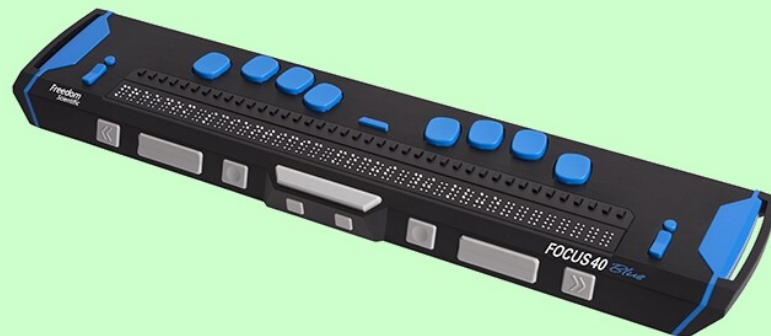

FOCUS 40 Blue V5

Nya modellen av FOCUS 40 inbyggd i ett aluminiumhölje, med stötdämpande gavlar. Koppla upp till 5 blåtandsenheter samtidigt.

- 40 teckens punktdisplay med punktinmatning.
- Frontknappar och vickknappar för enkel navigering.
- USB-C och fem blåtandsanslutningar.
- Inbyggt punkttangentbord.
- Enkel anteckningsfunktion. (Sparas på SD kort).
- Storlek: 337 x 82 x 19 mm.
- Vikt: 650 gram.
- Batteritid: 20 timmar.
- Väska och laddare ingår.

Art Nr	Benämning	Pris
1-5340	FOCUS 40 Blue V5	34700:-